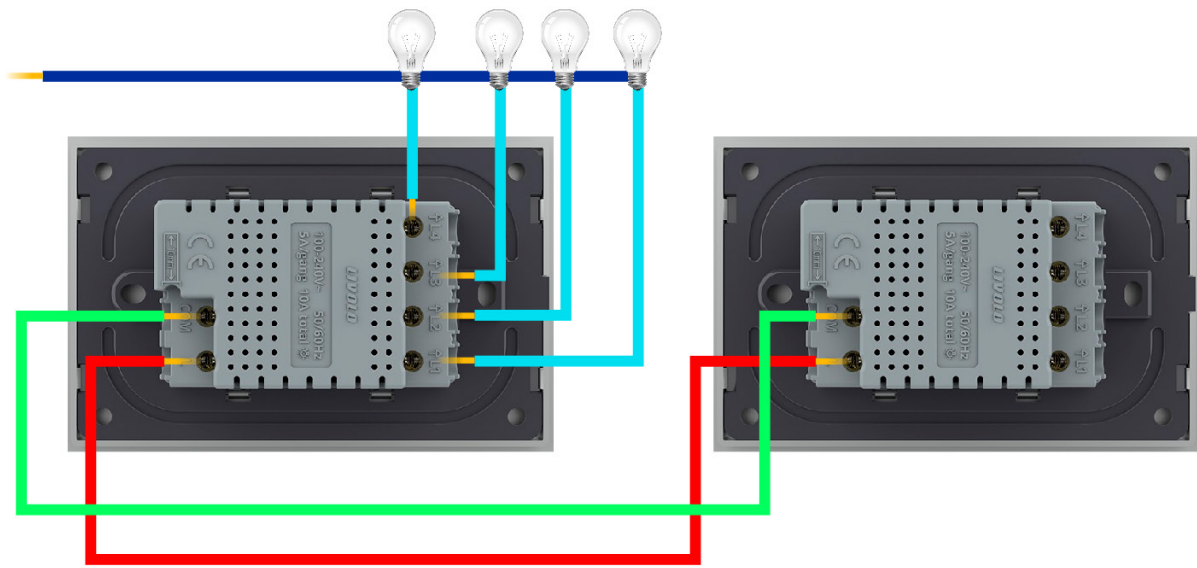

Manual de utilizare

Modul intrerupator cvadruplu cap scara – cap cruce
cu touch Livolo – standard italian

C9-VL-FC4S-3WP

Specificatii:

Modul intrerupator cvadruplu cap scara – cap cruce cu atingere on/off – cu led albastru – cand intrerupatorul este stins si rosu – cand intrerupatorul este aprins, usor de folosit in intuneric, rezistent la zgarieturi, umiditate, mereu va arata impecabil. Potrivit pentru casa, birouri, restaurante, hoteluri, sali de conferinte.

Dimensiune modul: 65 x 39.5 x 25 mm

Consum propriu: mai putin de 0.1 mW

Tensiune maxima: 250 V

Curent maxim: 5A

Mediu de operare: 30-70 grade Celsius, mai putin de 95% RH

Schema electrica

- N – Cablu Nul
- L – Cablu Fază
- COM – Cap scară – cap cruce