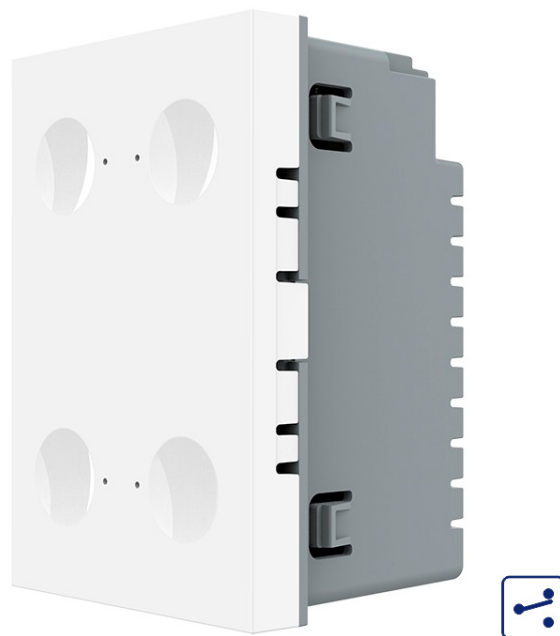

Manual de utilizare

Modul intrerupator cvadruplu cap scara – cap cruce
cu touch Livolo – standard italian

C9-VL-FC4S-3WP

Specificatii:

Modul intrerupator cvadruplu cap scara – cap cruce cu atingere on/off – cu led albastru – cand intrerupatorul este stins si rosu – cand intrerupatorul este aprins, usor de folosit in intuneric, rezistent la zgarieturi, umiditate, mereu va arata impecabil. Potrivit pentru casa, birouri, restaurante, hoteluri, sali de conferinte.

Dimensiune modul: 65 x 39.5 x 25 mm

Consum propriu: mai putin de 0.1 mW

Tensiune maxima: 250 V

Curent maxim: 5A

Mediu de operare: 30-70 grade Celsius, mai putin de 95% RH

Schema electrica

- N – Cablu Nul
- L – Cablu Fază
- COM – Cap scară – cap cruce